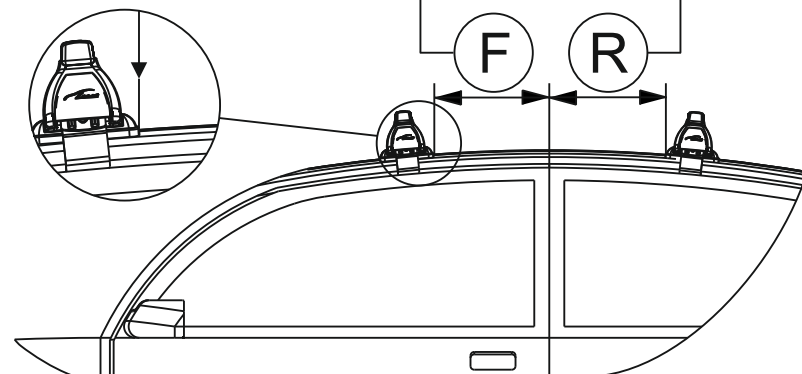

Таблица №2

Только для модели багажника БКЗ!

X		Y	
Перед, мм. (FRONT)	Зад, мм. (REAR)	Перед, мм. (FRONT)	Зад, мм. (REAR)
94	111	1012	978

Таблица №3

Для всех моделей багажников

F	R
Расстояние до балки (перед - FRONT), мм.	Расстояние до балки (зад - REAR), мм.
175	310

Таблица №4

Только для модели багажника LUX CITY!

	перед(мм)	зад(мм)
Z	1050	1050
L	940	906