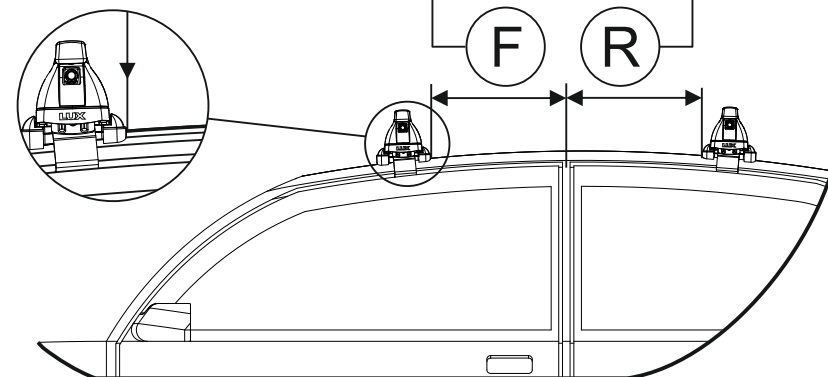

**Таблица №1**  
Для всех моделей багажников

Марка автомобиля	Тип кузова	Год выпуска				
Toyota bB	компактвэн	2005-2016	<b>05B</b>	<b>05A</b>	<b>02</b>	<b>02</b>
			<b>005</b>	<b>005</b>	<b>005</b>	<b>005</b>
			<b>50</b>	<b>50</b>	<b>50</b>	<b>50</b>
Вид пластиковой опоры						
Направление стрелки на пластиковой опоре			Внутри машины		Внутри машины	

F	R
Расстояние до балки (перед - FRONT), мм.	Расстояние до балки (зад - REAR), мм.
<b>250</b>	<b>320</b>

**Таблица №4**  
Только для модели багажника LUX CITY!

	перед(мм)	зад(мм)
Z	<b>1050</b>	<b>1050</b>
L	<b>918</b>	<b>902</b>