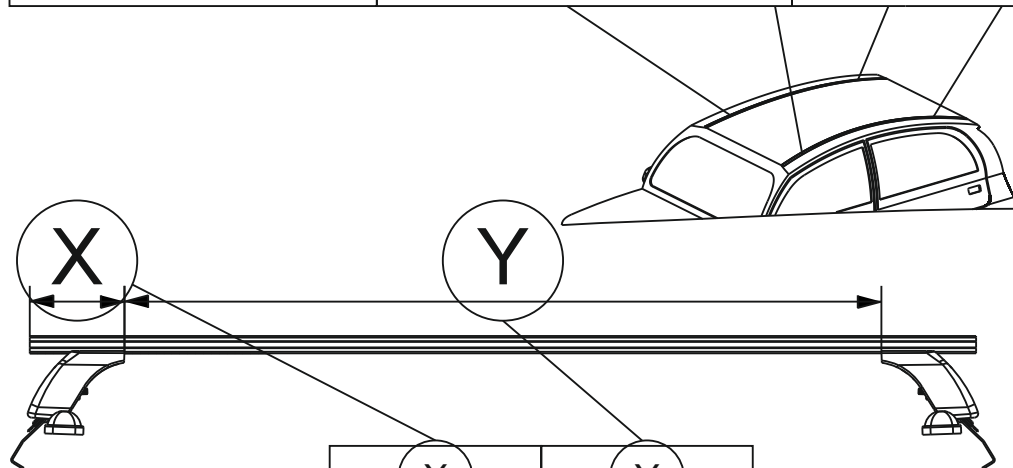

**Таблица №1**  
Для всех моделей багажников

Марка автомобиля	Тип кузова	Год выпуска				
Toyota bB	компактвэн	2005-2016	<b>05B</b>	<b>05A</b>	<b>02</b>	<b>02</b>
			<b>005</b>	<b>005</b>	<b>005</b>	<b>005</b>
			<b>50</b>	<b>50</b>	<b>50</b>	<b>50</b>
Вид пластиковой опоры						
Направление стрелки на пластиковой опоре			Внутри машины		Внутри машины	

F	R
Расстояние до балки (перед - FRONT), мм.	Расстояние до балки (зад - REAR), мм.
<b>250</b>	<b>320</b>

**Таблица №4**  
Только для модели багажника LUX CITY!

	перед(мм)	зад(мм)
Z	<b>1050</b>	<b>1050</b>
L	<b>918</b>	<b>902</b>