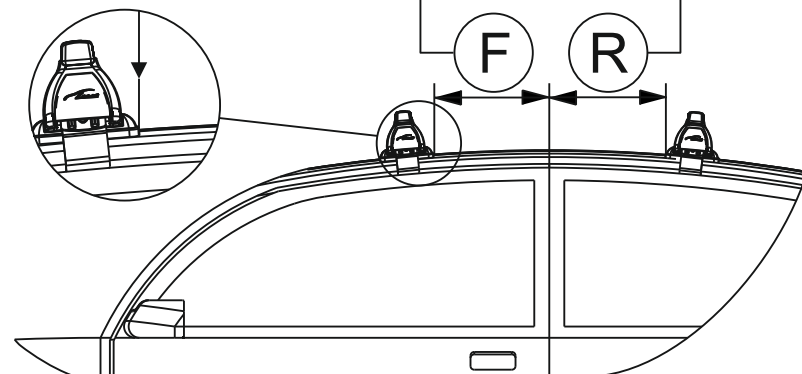

Таблица №2

Только для модели багажника БКЗ!

X		Y	
Перед, мм. (FRONT)	Зад, мм. (REAR)	Перед, мм. (FRONT)	Зад, мм. (REAR)
101	115	1098	1070

Таблица №3

Для всех моделей багажников

F	R
Расстояние до балки (перед - FRONT), мм.	Расстояние до балки (зад - REAR), мм.
65	800

Таблица №4

Только для модели багажника LUX CITY!

	перед(мм)	зад(мм)
Z	1218	1190
L	1026	998