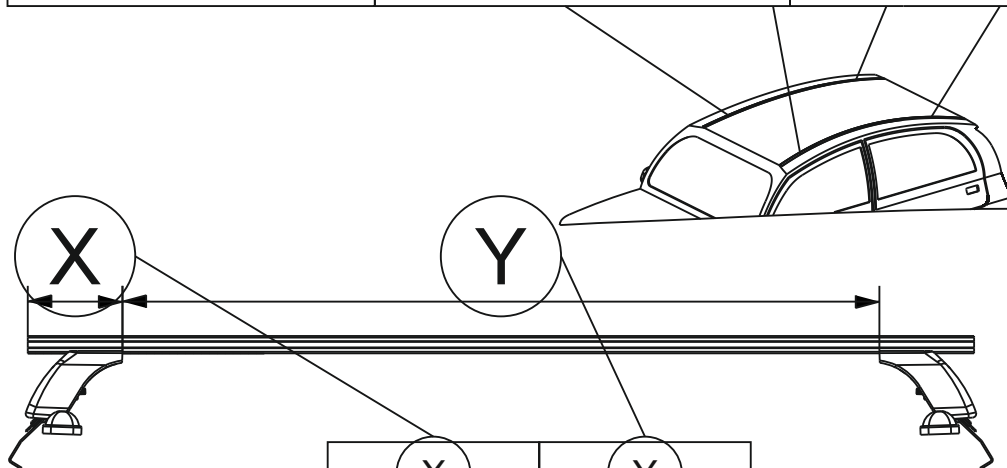

Таблица №1

Марка автомобиля	Тип кузова	Год выпуска				
Honda Stepwgn	минивэн	2015-...	02	02	02	02
			922	922	922	922
			50	50	50	50
Вид пластиковой опоры						
Направление стрелки на пластиковой опоре			Внутрь машины		Внутрь машины	

Таблица №4

Только для модели багажника LUX CITY!

	перед(мм)	зад(мм)
Z	1218	1190
L	1026	998