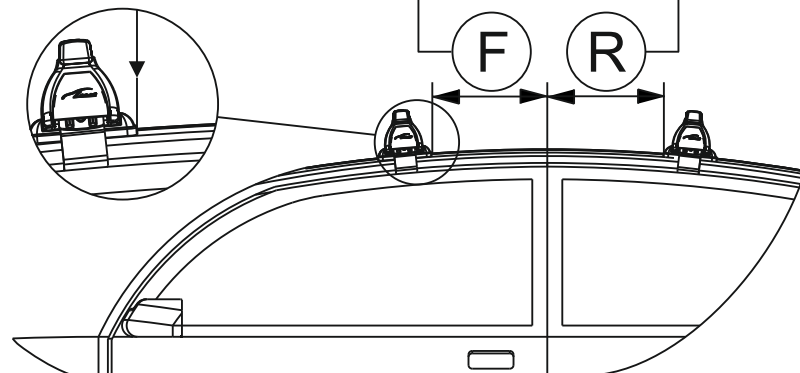

## Таблица №1 Для всех моделей багажников

Марка автомобиля	Тип кузова	Год выпуска				
Suzuki Solio	Минивэн	2015-2020	02	02	02	02
Mitsubishi Delica D:2			02	02	02	02
			941	941	942	942
			50	50	50	50
Вид пластиковой опоры						
Направление стрелки на пластиковой опоре			Внутри машины		Наружу машины	

## Таблица №4 Только для модели багажника LUX CITY!

	перед(мм)	зад(мм)
Z	1214	1130
L	1022	938