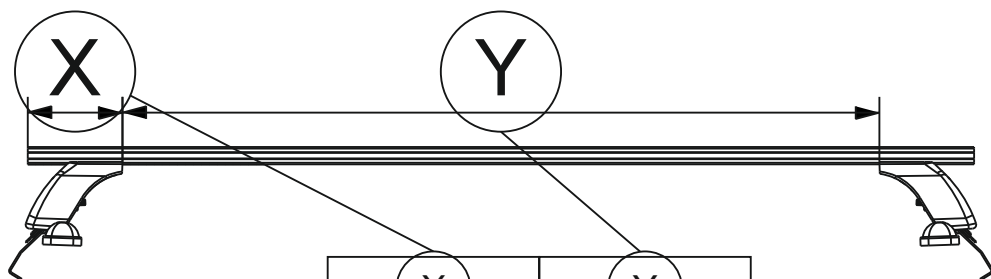

Таблица №1

Марка автомобиля	Тип кузова	Год выпуска				
Kia Rio IV	седан	2017-	10B	10A	11A	11B
			244	244	244	244

Таблица №2

X		Y	
Перед, мм. (FRONT)	Зад, мм. (REAR)	Перед, мм. (FRONT)	Зад, мм. (REAR)
137	145	926	910

Таблица №3

F	R
Расстояние до балки (перед - FRONT), мм.	Расстояние до балки (зад - REAR), мм.
250	300