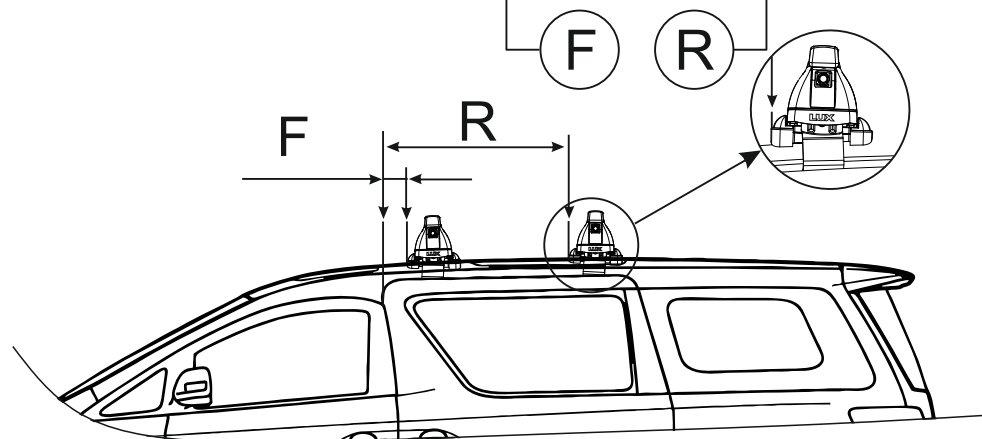

Таблица №2 Только для модели багажника БК3!

X		Y	
Перед, мм. (FRONT)	Зад, мм. (REAR)	Перед, мм. (FRONT)	Зад, мм. (REAR)
140	140	920	920

Таблица №3 Для всех моделей багажников

F	R
Расстояние до балки (перед - FRONT), мм.	Расстояние до балки (зад - REAR), мм.
ШМ	ШМ

Таблица №4 Только для модели багажника LUX CITY!

	перед(мм)	зад(мм)
Z	1040	1040
L	848	844