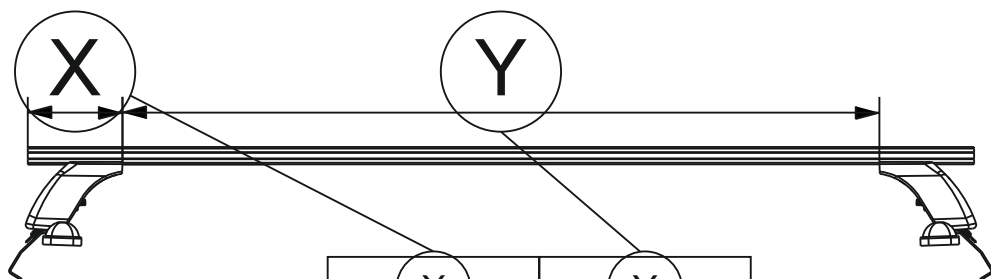

Таблица №1

Марка автомобиля	Тип кузова	Год выпуска				
Skoda Rapid VW Polo VI	Liftback	2017-... 2020-...	12B	12A	13A	13B
			846	846	847	847

Таблица №2

X		Y	
Перед, мм. (FRONT)	Зад, мм. (REAR)	Перед, мм. (FRONT)	Зад, мм. (REAR)
113	124	974	952

Таблица №3

F	R
Расстояние до балки (перед - FRONT), мм.	Расстояние до балки (зад - REAR), мм.
ШТАТНОЕ МЕСТО	