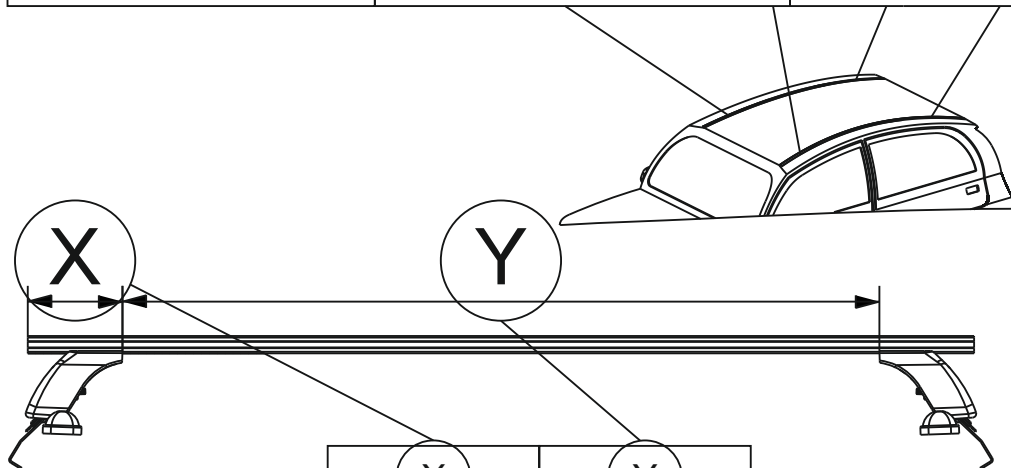

Таблица №1 Для всех моделей багажников

Марка автомобиля	Тип кузова	Год выпуска				
Toyota Probox	универсал	2002-...	13B	13A	23	23
			003	003	007	007
			50	50	50	50
Вид пластиковой опоры						
Направление стрелки на пластиковой опоре			Наружу машины		Внутри машины	

Таблица №2 Только для модели багажника БК3!