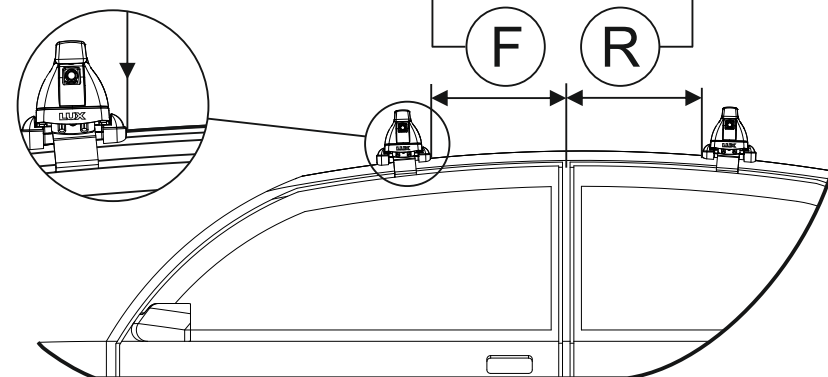

Таблица №2 Только для модели багажника БК3!

X		Y	
Перед, мм. (FRONT)	Зад, мм. (REAR)	Перед, мм. (FRONT)	Зад, мм. (REAR)
145	120	1010	1060

Таблица №3 Для всех моделей багажников

F	R
Расстояние до балки (перед - FRONT), мм.	Расстояние до балки (зад - REAR), мм.
90	530

Таблица №4 Только для модели багажника LUX CITY!

	перед(мм)	зад(мм)
Z	1130	1180
L	938	988