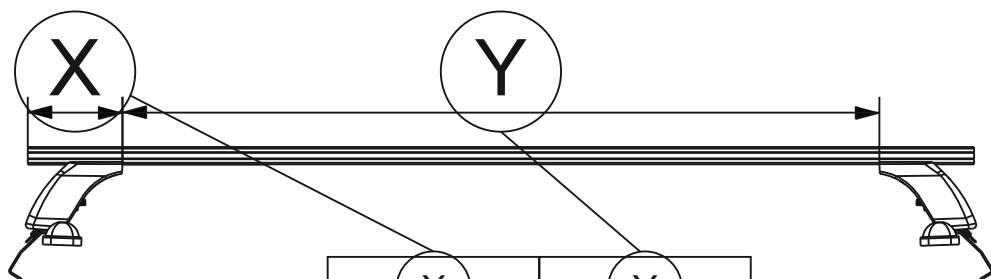

Таблица №1

Марка автомобиля	Тип кузова	Год выпуска				
Toyota Land Cruiser (150) Prado без рейтингов	Вне-ник	2009-...	5B	5A	02	02
			505	505	201	201

Таблица №2

X		Y	
Перед, мм. (FRONT)	Зад, мм. (REAR)	Перед, мм. (FRONT)	Зад, мм. (REAR)
108	129	1084	1041

Таблица №3

F	R
Расстояние до балки (перед - FRONT), мм.	Расстояние до балки (зад - REAR), мм.
175	375