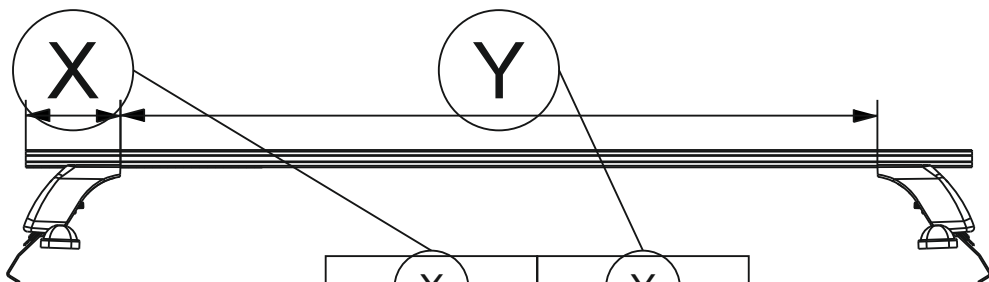

Таблица №1

Марка автомобиля	Тип кузова	Год выпуска				
Nissan Note	хэтчбек	2013-2020	24	24	24	24
Nissan Note ePower (E12)	хэтчбек	2016-2020	24	24	24	24
			012	012	012	012
Вид пластиковой опоры						
Направление стрелки на пластиковой опоре			Внутрь машины		Внутрь машины	

Таблица №2

	X		Y
Перед, мм. (FRONT)	119	Зад, мм. (REAR)	120
Перед, мм. (FRONT)	962	Зад, мм. (REAR)	960

Таблица №3