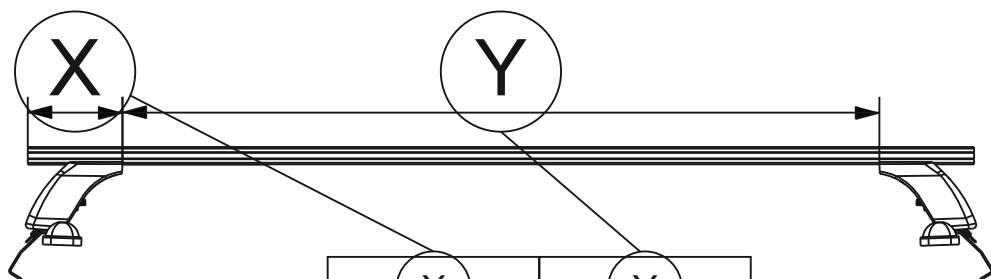

Таблица №1

Марка автомобиля	Тип кузова	Год выпуска				
Subaru Legacy V	Sedan	2009-2014	19B	19A	11A	11B
			004	004	015	015

Таблица №2

X		Y	
Перед, мм. (FRONT)	Зад, мм. (REAR)	Перед, мм. (FRONT)	Зад, мм. (REAR)
125	130	1050	1040

Таблица №3

F	R
Расстояние до балки (перед - FRONT), мм.	Расстояние до балки (зад - REAR), мм.
240	440