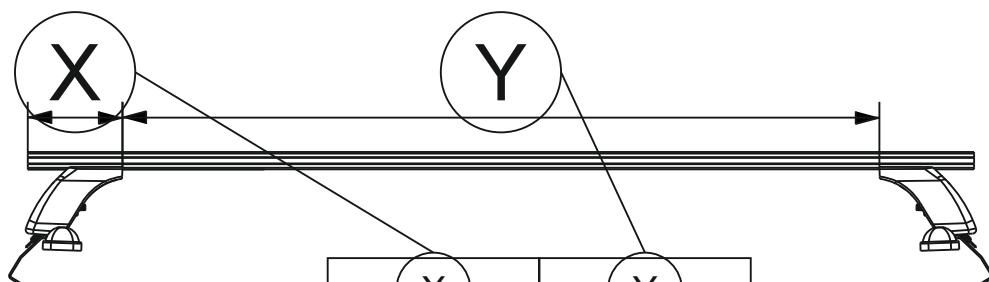

Таблица №1

Марка автомобиля	Тип кузова	Год выпуска				
Renault Kaptur	внедорожник	2016-...	11B	11A	10A	10B
			537	537	168	168

Таблица №2

X		Y	
Перед, мм. (FRONT)	Зад, мм. (REAR)	Перед, мм. (FRONT)	Зад, мм. (REAR)
113	140	974	920