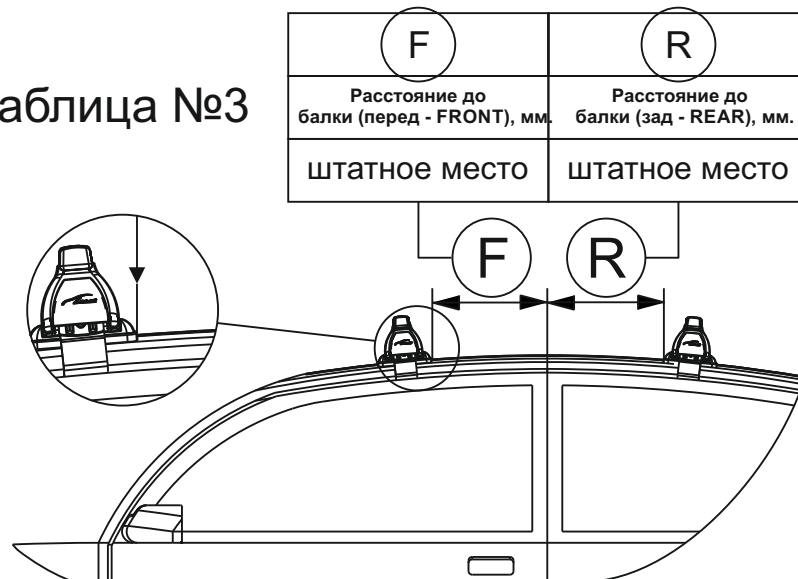

Таблица №1

Марка автомобиля	Тип кузова	Год выпуска				
Renault Kaptur	внедорожник	2016-...	11B	11A	10A	10B
			537	537	168	168

Таблица №2

X		Y	
Перед, мм. (FRONT)	Зад, мм. (REAR)	Перед, мм. (FRONT)	Зад, мм. (REAR)
113	140	974	920

Таблица №3

! Внимание

Перед выполнением пункта 15 паспорта необходимо произвести следующее действие