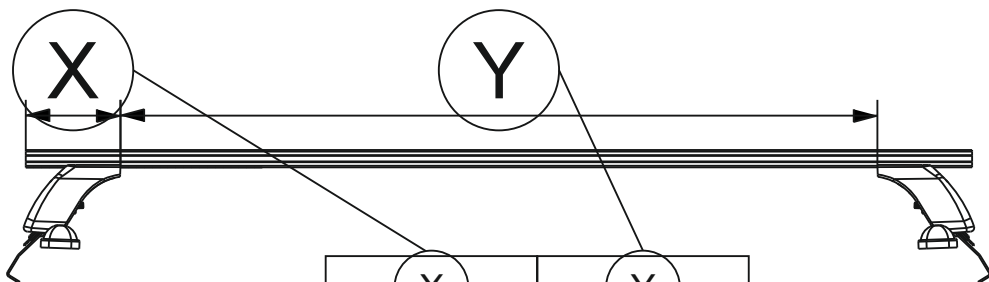

Таблица №1

Марка автомобиля	Тип кузова	Год выпуска				
Seat Ibiza	x/б 5д	2001-08	04B	04A	01A	01B
			546	546	158	158
			50	50	40	40

Таблица №2

X		Y	
Перед, мм. (FRONT)	Зад, мм. (REAR)	Перед, мм. (FRONT)	Зад, мм. (REAR)
126	132,5	848	835

Таблица №3

F	R
Расстояние до балки (перед - FRONT), мм.	Расстояние до балки (зад - REAR), мм.
штатное место	385