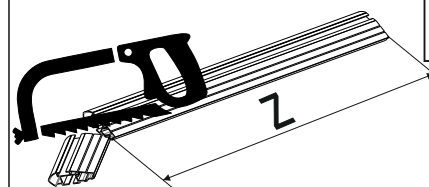

**Таблица №2**  
Только для модели багажника БКЗ!

X		Y	
Перед, мм. (FRONT)	Зад, мм. (REAR)	Перед, мм. (FRONT)	Зад, мм. (REAR)
94	110	1012	980

**Таблица №3**  
Для всех моделей багажников

F	R
Расстояние до балки (перед - FRONT), мм.	Расстояние до балки (зад - REAR), мм.
120	400

**Таблица №4**  
Только для модели багажника LUX CITY!

	перед(мм)	зад(мм)
Z	1050	1050
L	940	908