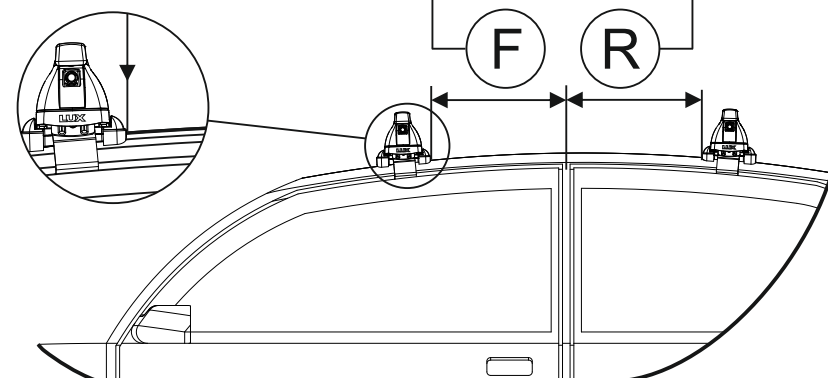

**Таблица №1**  
Для всех моделей багажников

Марка автомобиля	Тип кузова	Год выпуска				
Hyundai IX35	SUV	2013-2015	02	02	02	02
			008	008	009	009
			50	50	50	50
Вид пластиковой опоры						
Направление стрелки на пластиковой опоре			Внутри машины		Внутри машины	

**Таблица №2**  
Только для модели багажника БКЗ!

X		Y	
Перед, мм. (FRONT)	Зад, мм. (REAR)	Перед, мм. (FRONT)	Зад, мм. (REAR)
94	110	1012	980

**Таблица №3**  
Для всех моделей багажников

F	R
Расстояние до балки (перед - FRONT), мм.	Расстояние до балки (зад - REAR), мм.
120	400

**Таблица №4**  
Только для модели багажника LUX CITY!

	перед(мм)	зад(мм)
Z	1050	1050
L	940	908