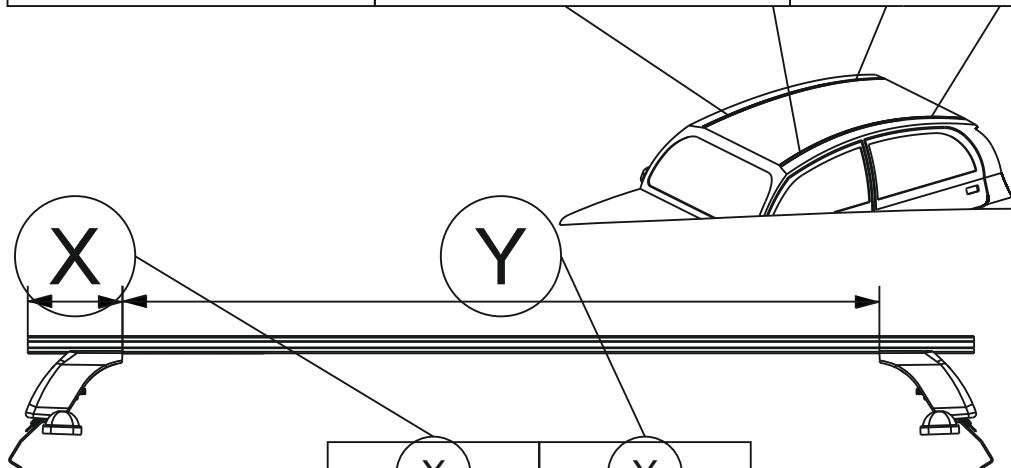

Таблица №1

Марка автомобиля	Тип кузова	Год выпуска				
Honda Fit	хетчбэк	2013-2020	18В	18А	24	24
			008	008	008	008
			50	50	50	50
Вид пластиковой опоры						
Направление стрелки на пластиковой опоре			Наружу машины		Внутри машины	

Таблица №4 Только для модели багажника LUX CITY!

	перед(мм)	зад(мм)
Z	1016	982
L	824	790