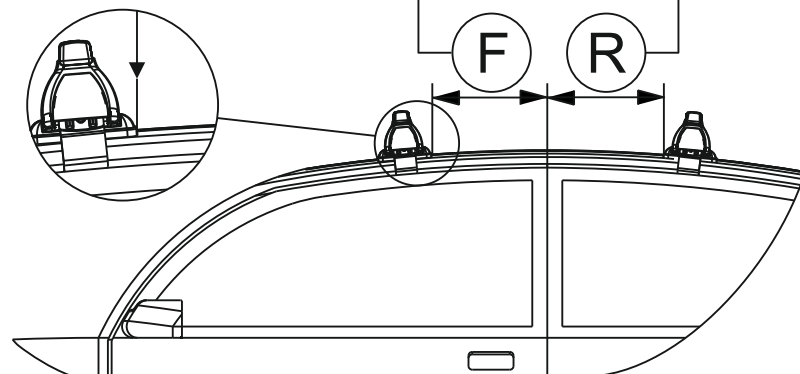

Таблица №2 Только для модели багажника БКЗ!

X		Y	
Перед, мм. (FRONT)	Зад, мм. (REAR)	Перед, мм. (FRONT)	Зад, мм. (REAR)
102	119	896	862

Таблица №3 Для всех моделей багажников

F	R
Расстояние до балки (перед - FRONT), мм.	Расстояние до балки (зад - REAR), мм.
120	460

Таблица №4 Только для модели багажника LUX CITY!

	перед(мм)	зад(мм)
Z	1016	982
L	824	790