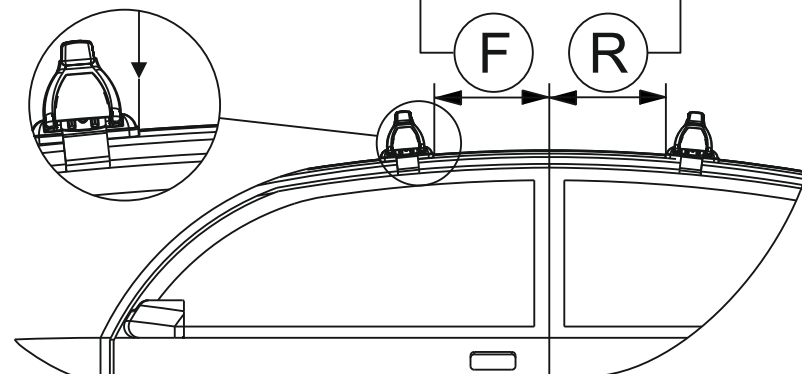

Таблица №2

Только для модели багажника БКЗ!

X		Y	
Перед, мм. (FRONT)	Зад, мм. (REAR)	Перед, мм. (FRONT)	Зад, мм. (REAR)
133	174	934	852

Таблица №3

Для всех моделей багажников

F	R
Расстояние до балки (перед - FRONT), мм.	Расстояние до балки (зад - REAR), мм.
120	455

Таблица №4

Только для модели багажника LUX CITY!

	перед(мм)	зад(мм)
Z	1050	972
L	862	780