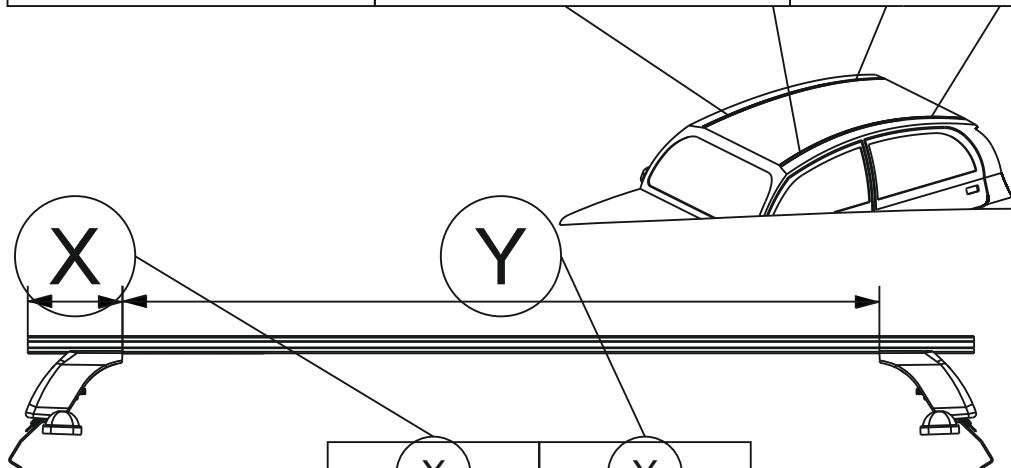

Таблица №1

Марка автомобиля	Тип кузова	Год выпуска				
Honda Fit	хетчбэк	2007-2013	05B	05A	02	02
			004	004	004	004
			50	50	50	50
Вид пластиковой опоры						
Направление стрелки на пластиковой опоре			Внутри машины		Внутри машины	

Таблица №4

Только для модели багажника LUX CITY!

	перед(мм)	зад(мм)
Z	1050	972
L	862	780