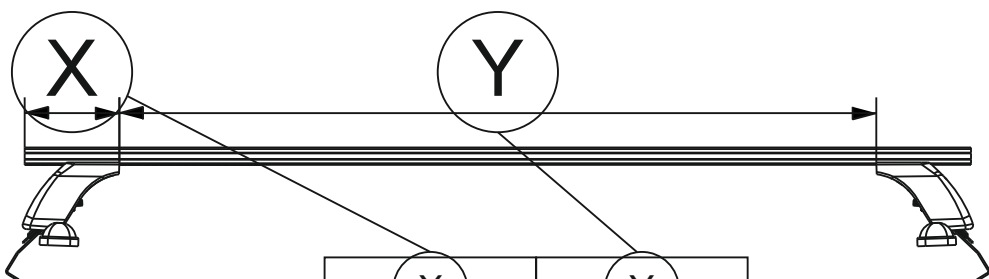

Таблица №1

Марка автомобиля	Тип кузова	Год выпуска				
Ford EDGE	вне-ник	2013-...	5B	5A	02	02
			566	566	136	136

Таблица №2

X		Y	
Перед, мм. (FRONT)	Зад, мм. (REAR)	Перед, мм. (FRONT)	Зад, мм. (REAR)
91	107	1118	1086

Таблица №3

F	R
Расстояние до балки (перед - FRONT), мм.	Расстояние до балки (зад - REAR), мм.
56	522