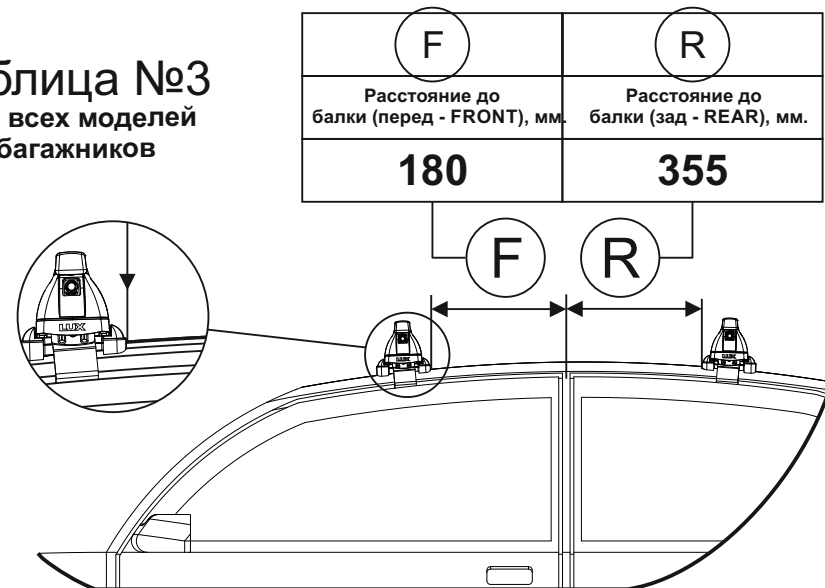

X		Y
Перед, мм. (FRONT)	89	Зад, мм. (REAR)	117
Перед, мм. (FRONT)	1022	Зад, мм. (REAR)	966

Таблица №3 Для всех моделей багажников