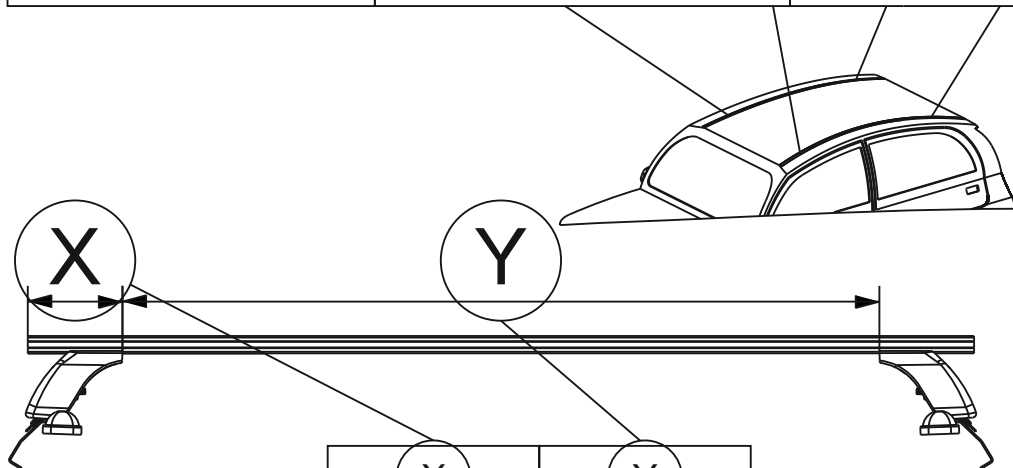

Таблица №1 Для всех моделей багажников

Марка автомобиля	Тип кузова	Год выпуска				
Jetour Dashing	SUV	2022-...	11B	11A	24	24
			013	013	004	004
			50	50	50	50
Вид пластиковой опоры						
Направление стрелки на пластиковой опоре			Наружу машины		Внутри машины	

Таблица №4 Только для модели багажника LUX CITY!

	перед(мм)	зад(мм)
Z	1140	1094
L	948	902