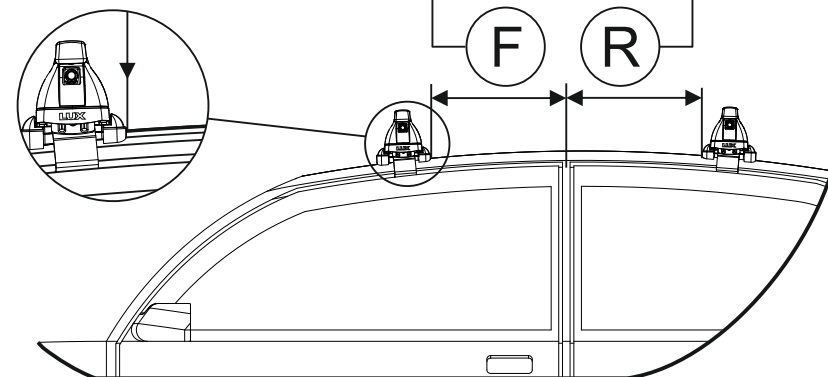

Таблица №2 Только для модели багажника БК3!

X		Y	
Перед, мм. (FRONT)	Зад, мм. (REAR)	Перед, мм. (FRONT)	Зад, мм. (REAR)
90	113	1020	974

Таблица №3 Для всех моделей багажников

F	R
Расстояние до балки (перед - FRONT), мм.	Расстояние до балки (зад - REAR), мм.
70	530

Таблица №4 Только для модели багажника LUX CITY!

	перед(мм)	зад(мм)
Z	1140	1094
L	948	902