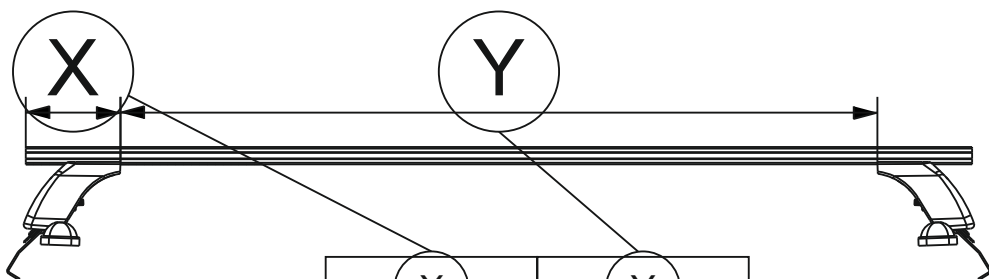

Таблица №1

Марка автомобиля	Тип кузова	Год выпуска				
Toyota Corolla (300N/MC)	седан	2006-2013	6B	6A	5A	5B
			573	573	129	129

Таблица №2

X		Y	
Перед, мм. (FRONT)	Зад, мм. (REAR)	Перед, мм. (FRONT)	Зад, мм. (REAR)
140	154	920	892

Таблица №3

F	R
Расстояние до балки (перед - FRONT), мм.	Расстояние до балки (зад - REAR), мм.
225	330