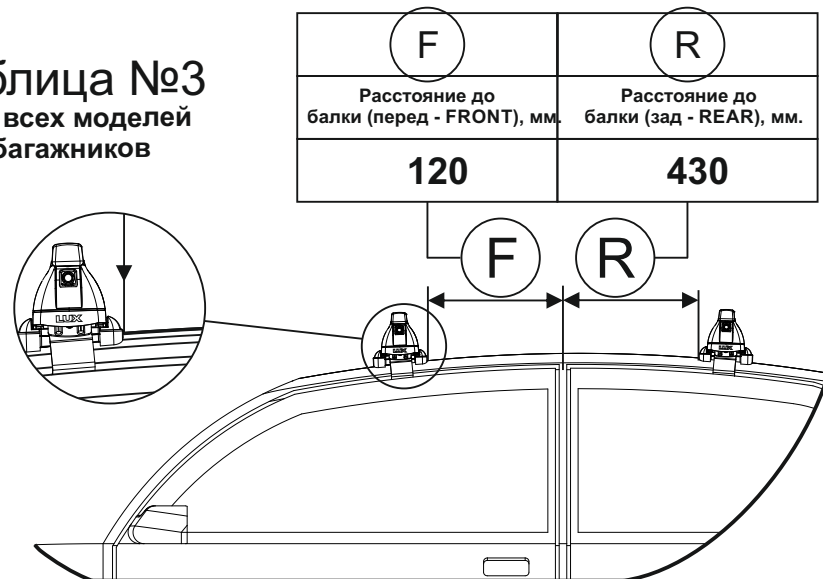

Таблица №2 Только для модели багажника БКЗ!

	X		Y
Перед, мм. (FRONT)		Зад, мм. (REAR)	
95	128	1010	944

Таблица №3 Для всех моделей багажников

Таблица №4 Только для модели багажника LUX CITY!