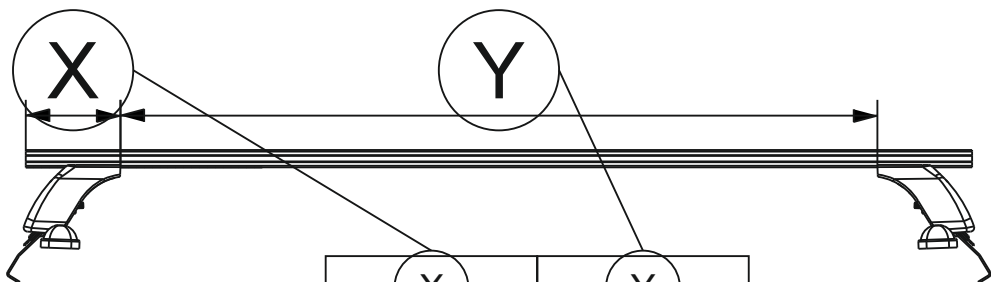

Таблица №1 Для всех моделей багажников

Марка автомобиля	Тип кузова	Год выпуска				
Omoda C5	SUV	2022-...				
			02	02	05	05
			017	017	014	014
			50	50	50	50
Вид пластиковой опоры						
Направление стрелки на пластиковой опоре			Внутрь машины		Внутрь машины	

Таблица №2 Только для модели багажника БКЗ!

	X		Y
Перед, мм. (FRONT)		Зад, мм. (REAR)	
95	128	1010	944

Таблица №3 Для всех моделей багажников

Таблица №4 Только для модели багажника LUX CITY!