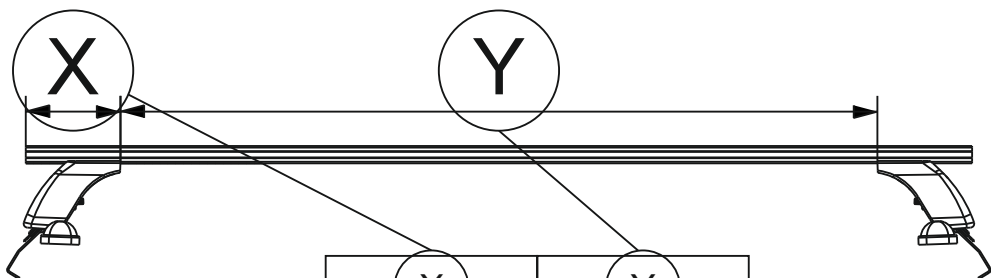

**Таблица №1**  
Для всех Моделей багажников

Марка автомобиля	Тип кузова	Год выпуска				
Toyota Avensis	седан	2002-2008	<b>06B</b>	<b>06A</b>	<b>05A</b>	<b>05B</b>
			<b>593</b>	<b>593</b>	<b>107</b>	<b>107</b>
			<b>50</b>	<b>50</b>	<b>50</b>	<b>50</b>
Вид пластиковой опоры						
Направление стрелки на пластиковой опоре			Внутри машины		Внутри машины	

**Таблица №2**  
Только для модели багажника БК3!

	<b>X</b>		<b>Y</b>
Перед, мм. (FRONT)	<b>142</b>	Зад, мм. (REAR)	<b>160</b>
	<b>916</b>	Перед, мм. (FRONT)	<b>880</b>
		Зад, мм. (REAR)	

**Таблица №3**  
Для всех моделей багажников

<b>F</b>	<b>R</b>
Расстояние до балки (перед - FRONT), мм.	Расстояние до балки (зад - REAR), мм.
<b>260</b>	<b>295</b>

**Таблица №4**

Только для модели багажника LUX CITY!

	перед(мм)	зад(мм)
<b>Z</b>	<b>1038</b>	<b>1002</b>
<b>L</b>	<b>844</b>	<b>808</b>