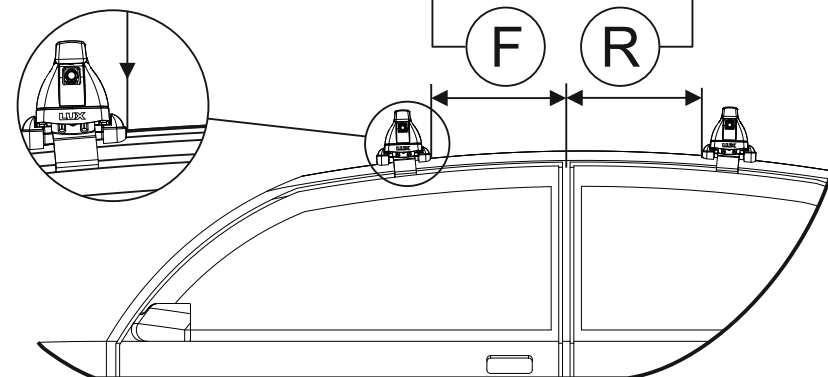

**Таблица №2**  
Только для модели багажника БК3!

	<b>X</b>		<b>Y</b>
Перед, мм. (FRONT)	<b>142</b>	Зад, мм. (REAR)	<b>160</b>
	<b>916</b>	Перед, мм. (FRONT)	<b>880</b>
		Зад, мм. (REAR)	

**Таблица №3**  
Для всех моделей багажников

<b>F</b>	<b>R</b>
Расстояние до балки (перед - FRONT), мм.	Расстояние до балки (зад - REAR), мм.
<b>260</b>	<b>295</b>

**Таблица №4**

Только для модели багажника LUX CITY!

	перед(мм)	зад(мм)
<b>Z</b>	<b>1038</b>	<b>1002</b>
<b>L</b>	<b>844</b>	<b>808</b>