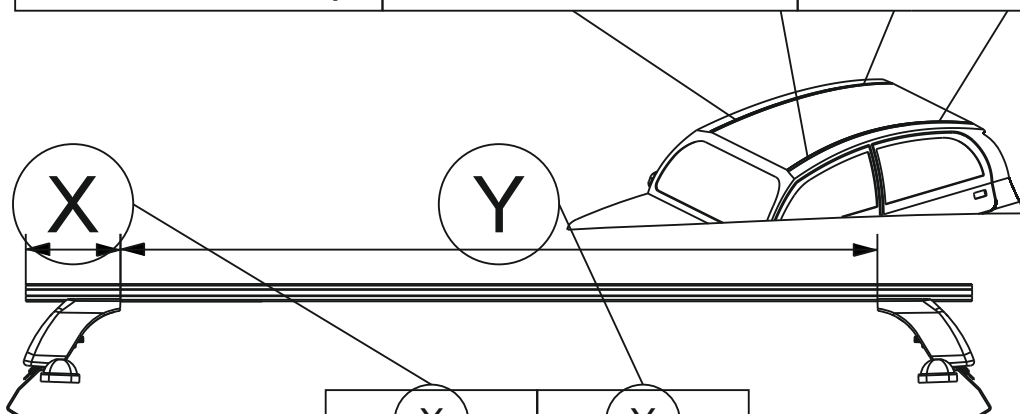

Таблица №1 Для всех моделей багажников

Марка автомобиля	Тип кузова	Год выпуска				
Almera N15	седан	1995-2000	04B	04A	01	01
Almera N16	седан	2000-2006				
Bluebird Sylphy G10	седан	2000-2005				
Lyberty	седан	1998-2004				
Sunny B14	седан	1993-1999				
Sunny B15	седан	1998-2004	103	103	103	103
Вид пластиковой опоры						
Направление стрелки на пластиковой опоре	Внутрь машины		Внутрь машины			

Таблица №4 Только для модели багажника LUX CITY!

	перед(мм)	зад(мм)
Z	924	880
L	732	688