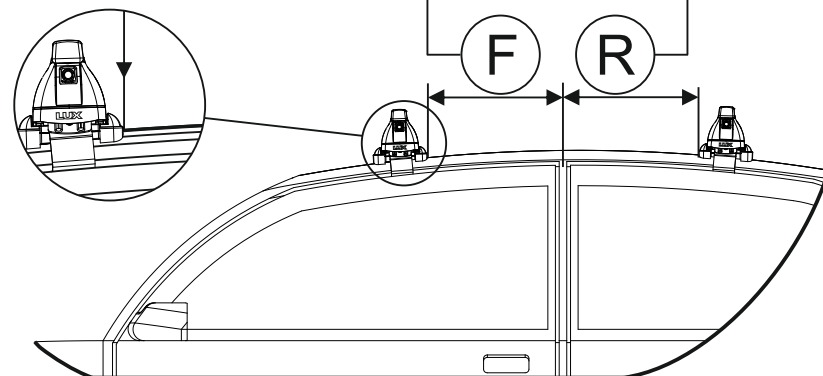

Таблица №2 Только для модели багажника БКЗ!

X		Y	
Перед, мм. (FRONT)	Зад, мм. (REAR)	Перед, мм. (FRONT)	Зад, мм. (REAR)
148	170	804	760

Таблица №3 Для всех моделей багажников

F	R
Расстояние до балки (перед - FRONT), мм.	Расстояние до балки (зад - REAR), мм.
300	150

Таблица №4 Только для модели багажника LUX CITY!

	перед(мм)	зад(мм)
Z	924	880
L	732	688