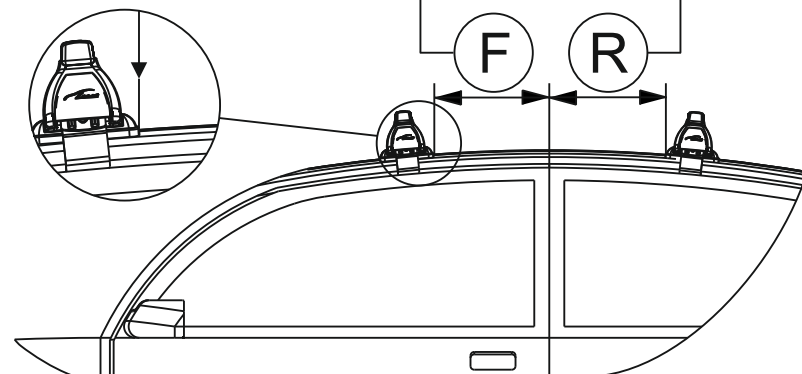

Таблица №2

Только для модели багажника БКЗ!

X		Y	
Перед, мм. (FRONT)	Зад, мм. (REAR)	Перед, мм. (FRONT)	Зад, мм. (REAR)
99	96	1002	1008

Таблица №3

Для всех моделей багажников

F	R
Расстояние до балки (перед - FRONT), мм.	Расстояние до балки (зад - REAR), мм.
135	360

Таблица №4

Только для модели багажника LUX CITY!

	перед(мм)	зад(мм)
Z	1122	1129
L	930	936