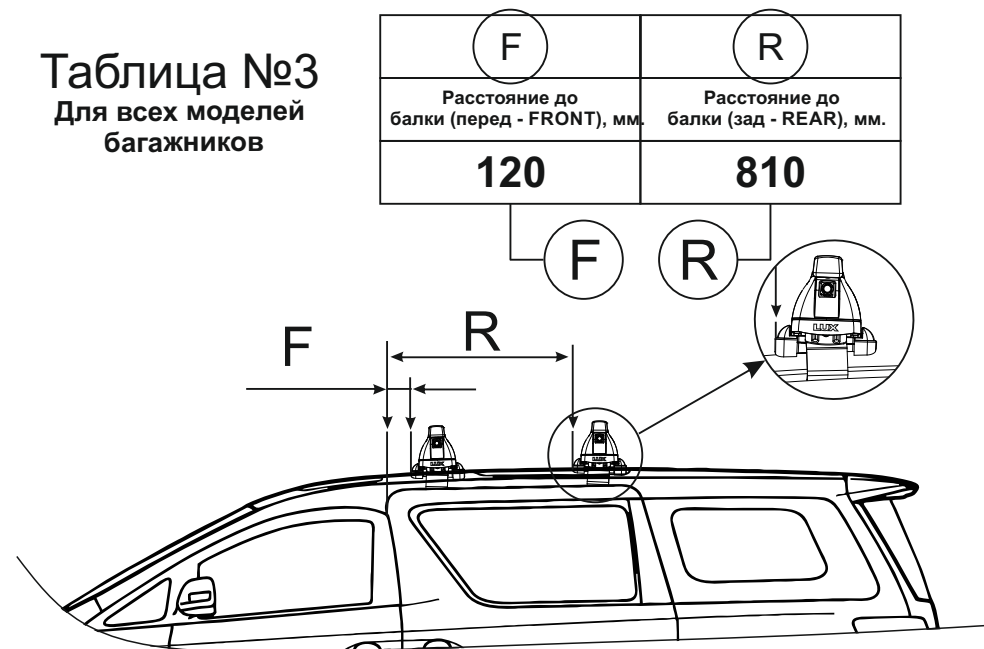

## Таблица №1 Для всех моделей багажников

Марка автомобиля	Тип кузова	Год выпуска				
Toyota Isis	Минивэн	2004-2017				
			<b>02</b>	<b>02</b>	<b>02</b>	<b>02</b>
			<b>923</b>	<b>923</b>	<b>923</b>	<b>923</b>
			<b>50</b>	<b>50</b>	<b>50</b>	<b>50</b>
Вид пластиковой опоры						
Направление стрелки на пластиковой опоре			Внутрь машины		Внутрь машины	

## Таблица №4 Только для модели багажника LUX CITY!

	перед(мм)	зад(мм)
<b>Z</b>	<b>1050</b>	<b>1034</b>
<b>L</b>	<b>864</b>	<b>842</b>