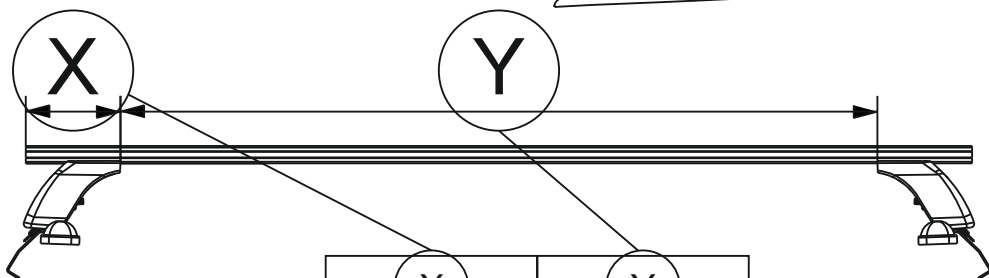

## Таблица №1 Для всех моделей багажников

Марка автомобиля	Тип кузова	Год выпуска				
Changan EadoPlus	седан	2020-...	11	11	11	11
			013	013	013	013
			50	50	50	50
Вид пластиковой опоры						
Направление стрелки на пластиковой опоре			Наружу машины		Наружу машины	

## Таблица №4 Только для модели багажника LUX CITY!

	перед(мм)	зад(мм)
Z	1124	1120
L	932	928