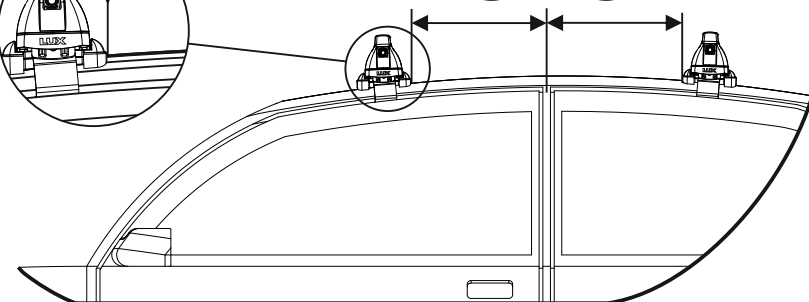

## Таблица №1 Для всех моделей багажников

Марка автомобиля	Тип кузова	Год выпуска				
Changan EadoPlus	седан	2020-...	11	11	11	11
			013	013	013	013
			50	50	50	50
Вид пластиковой опоры						
Направление стрелки на пластиковой опоре			Наружу машины		Наружу машины	

## Таблица №4 Только для модели багажника LUX CITY!

	перед(мм)	зад(мм)
Z	1124	1120
L	932	928